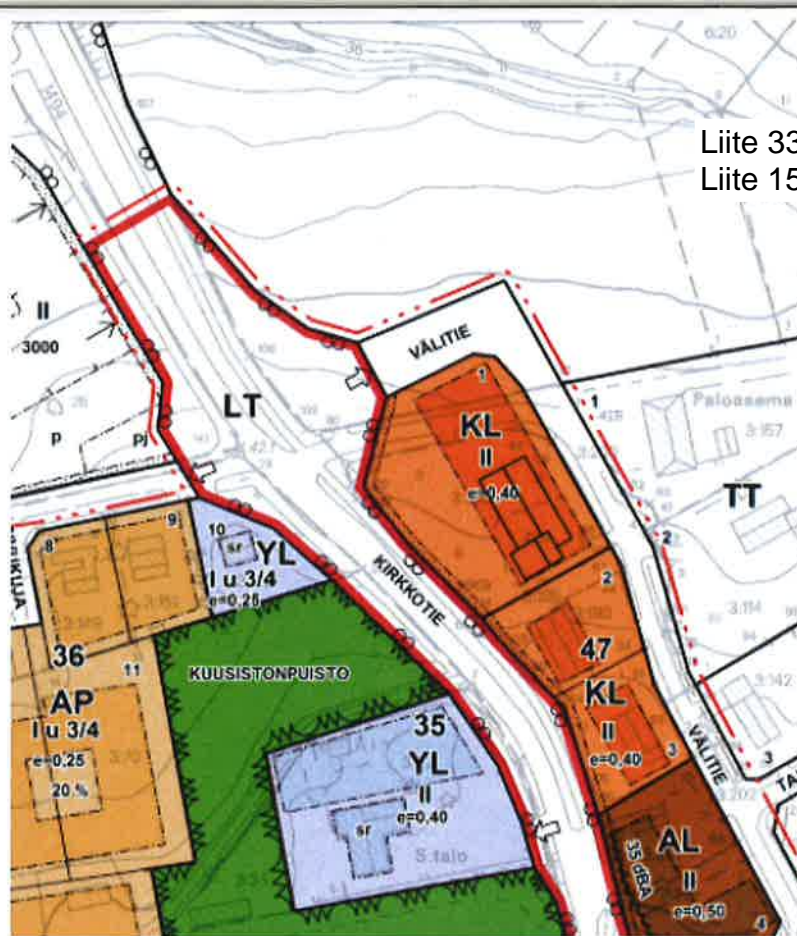

Liite 33, khall 20.5.2019 § 146

Liite 15, kvalt 27.5.2019 § 38

#### ASEMAKAAVAMERKINNÄT JA -MÄÄRÄYKSET:

<b>A</b>	Asuinrakennusten korttelialue.
<b>AO</b>	Erillispientalojen korttelialue.
<b>AP</b>	Asuinpientalojen korttelialue.
<b>AL</b>	Asuin-, liike- ja toimistorakennusten korttelialue. Ulkovarastointi on kielletty.
<b>YHL</b>	Hallinto- ja viristorakennusten sekä julkisten lähipalvelurakennusten korttelialue.
<b>YO</b>	Opetustoimintaa palvelevien rakennusten korttelialue.
<b>YL</b>	Julkisten lähipalvelurakennusten korttelialue.
<b>KL</b>	Liike- ja toimistorakennusten korttelialue. Ulkovarastointi on kielletty.
<b>VP</b>	Puisto.
<b>VK</b>	Leikkipuisto.
<b>VU</b>	Urheilu- ja virkistyspalvelujen alue.
<b>LT</b>	Maantien alue.