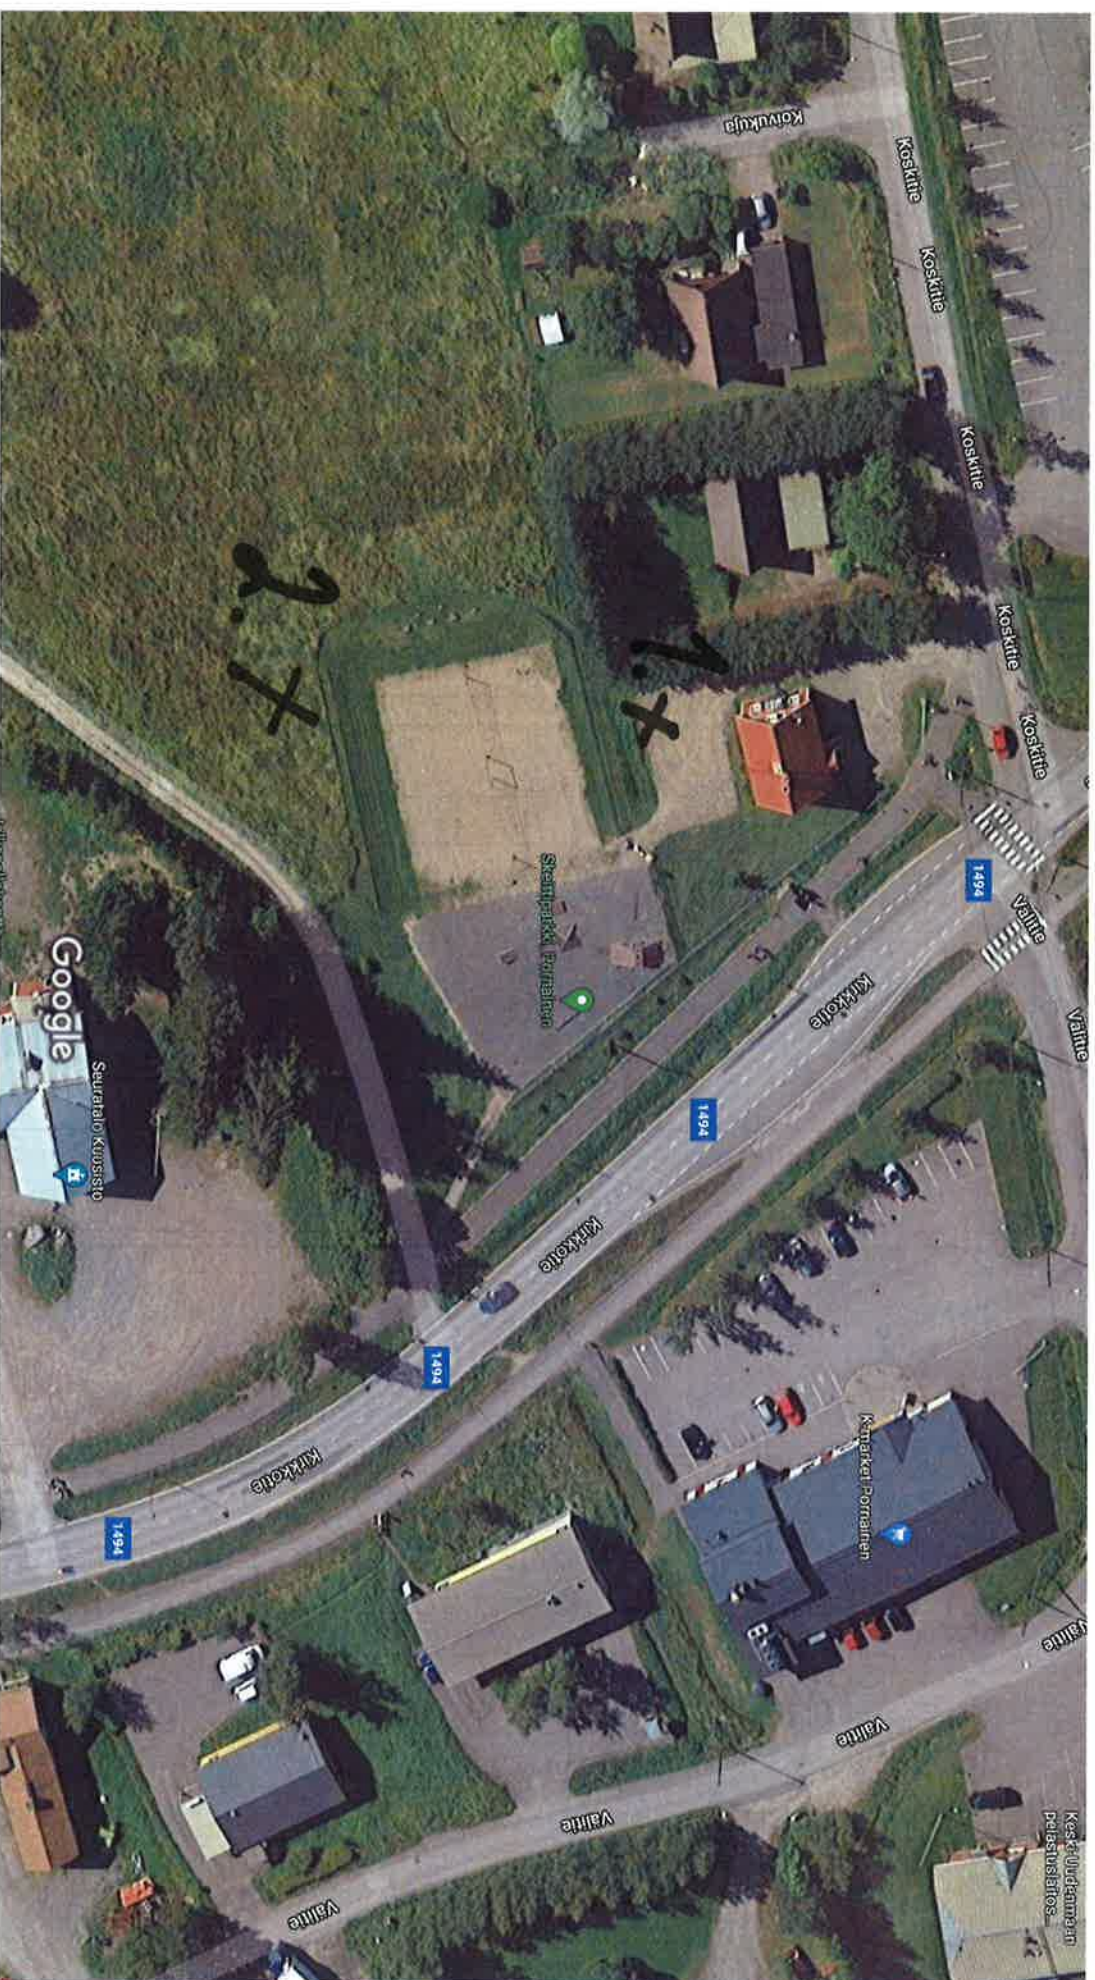

# KATVESSEN SIJOITUS VAHTIENMÄKI

Kuvat ©2020 Maxar Technologies, Karttatiedot ©2020 10 m