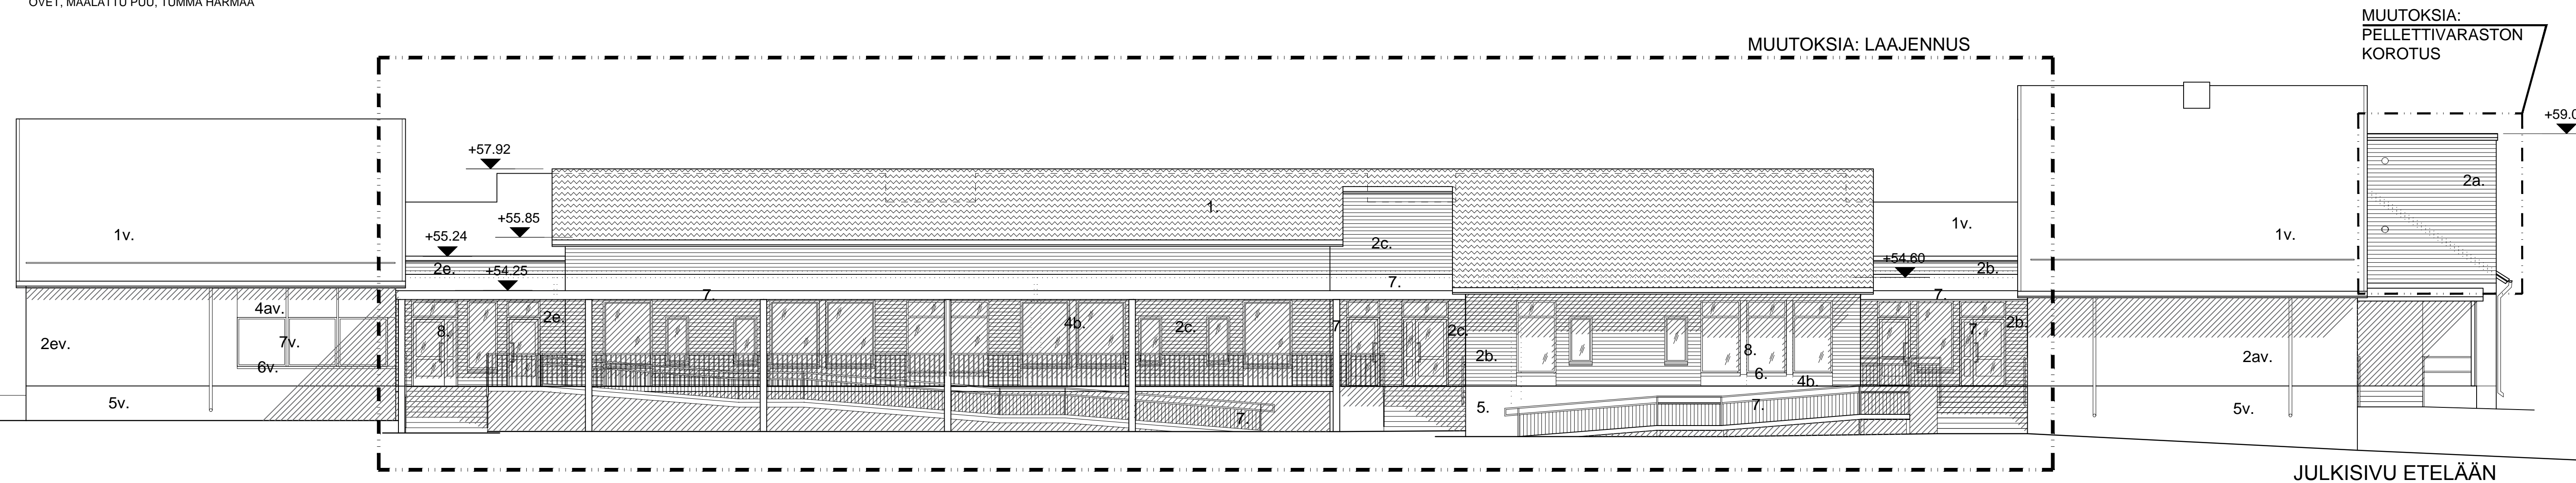

JULKISIVUMATERIAALIT JA -VÄRIT, VANHA RAKENNUS:

- 1v. BETONIKATTOTIILI, TUMMA HARMAA (va)
- VAAKAPANELOINTI, MAALATTU (va)
2av. Poltettu siena, 2bv. Harmaa, 2cv. Vanha sininen, 2dv. Falu-punainen, 2ev. Siena
- 3v. KAPEA JULKISIVUPANELOINTI, MAALATTU, VALKOINEN (va)
- JULKISIVULEVY, MAALATTU (va)
4av. Vaalea harmaa, 4bv. Tumma harmaa
- 5v. SOKKELI, SILEÄ RAPPAUS, LUONNONHARMAA (va)
- 6v. IKKUNAPELLITYKSET, SINKITTY TERÄS (va)
- 7v. IKKUNAT, OVET, KATTOVARUSTEET, PELLITYKSET, KATOSTEN REUNAT, TUMMA HARMAA (va)