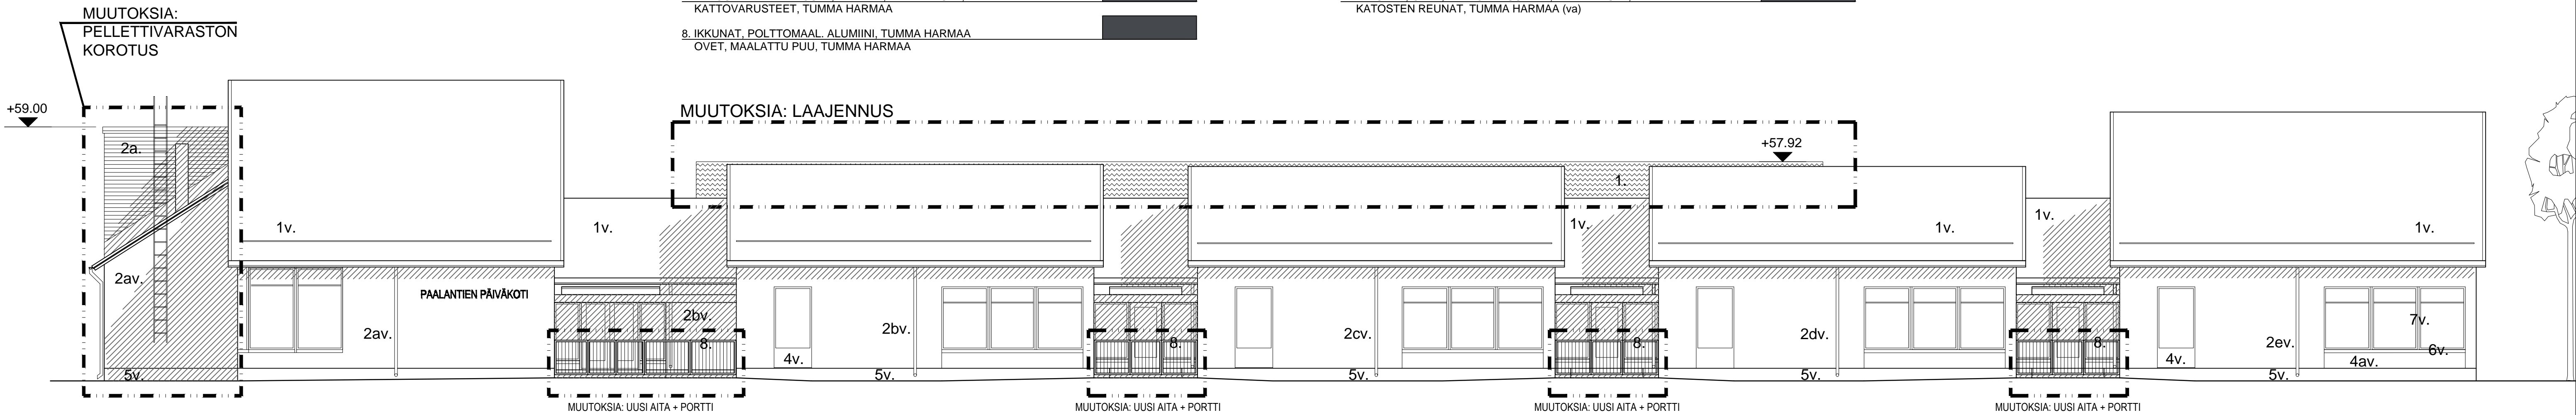

JULKISIVUMATERIAALIT JA -VÄRIT, VANHA RAKENNUS:

- 1v. BETONIKATTOTIILI, TUMMA HARMAA (va)
- VAAKAPANELOINTI, MAALATTU (va)  
2av. Poltettu siena, 2bv. Harmaa, 2cv. Vanha sininen, 2dv. Falu-punainen, 2ev. Siena
- 3v. KAPEA JULKISIVUPANELOINTI, MAALATTU, VALKOINEN (va)
- JULKISIVULEVY, MAALATTU (va)  
4av. Vaalea harmaa, 4bv. Tumma harmaa
- 5v. SOKKELI, SILEÄ RAPPAUS, LUONNONHARMAA (va)
- 6v. IKKUNAPELITYKSET, SINKITTY TERÄS (va)
- 7v. IKKUNAT, OVET, KATTOVARUSTEET, PELLITYKSET, KATOSTEN REUNAT, TUMMA HARMAA (va)