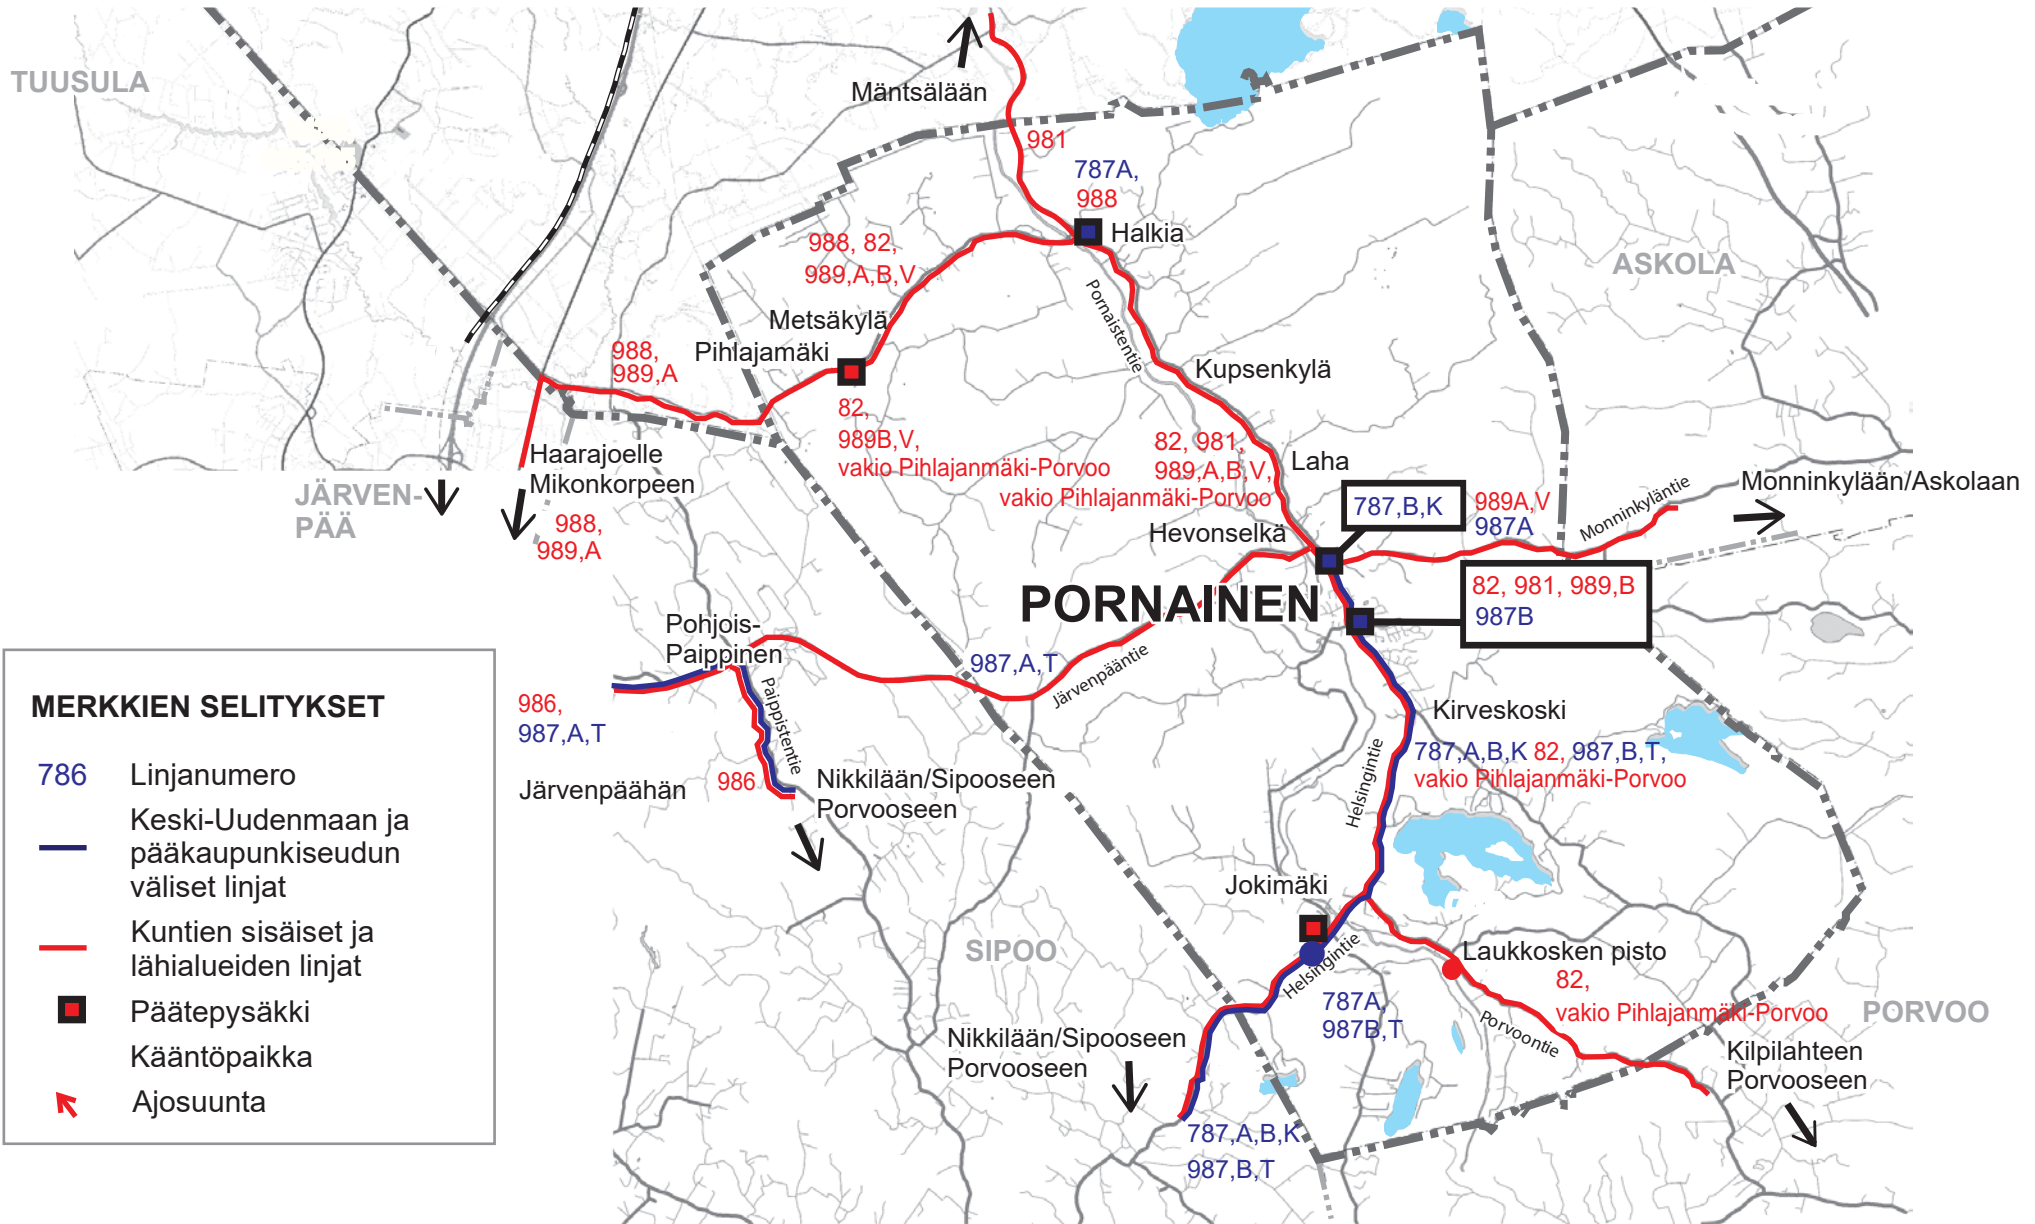

# Pornaisten REITTIKARTTA

Julkinen tiedote

15.8.2022-18.6.2023

**MERKKIEN SELITYKSET**

- 786 Linjanumero
- Keski-Uudenmaan ja pääkaupunkiseudun väliset linjat
- Kuntien sisäiset ja lähialueiden linjat
- Pääte pysäkki
- ↻ Kääntöpaikka
- ↗ Ajosuunta