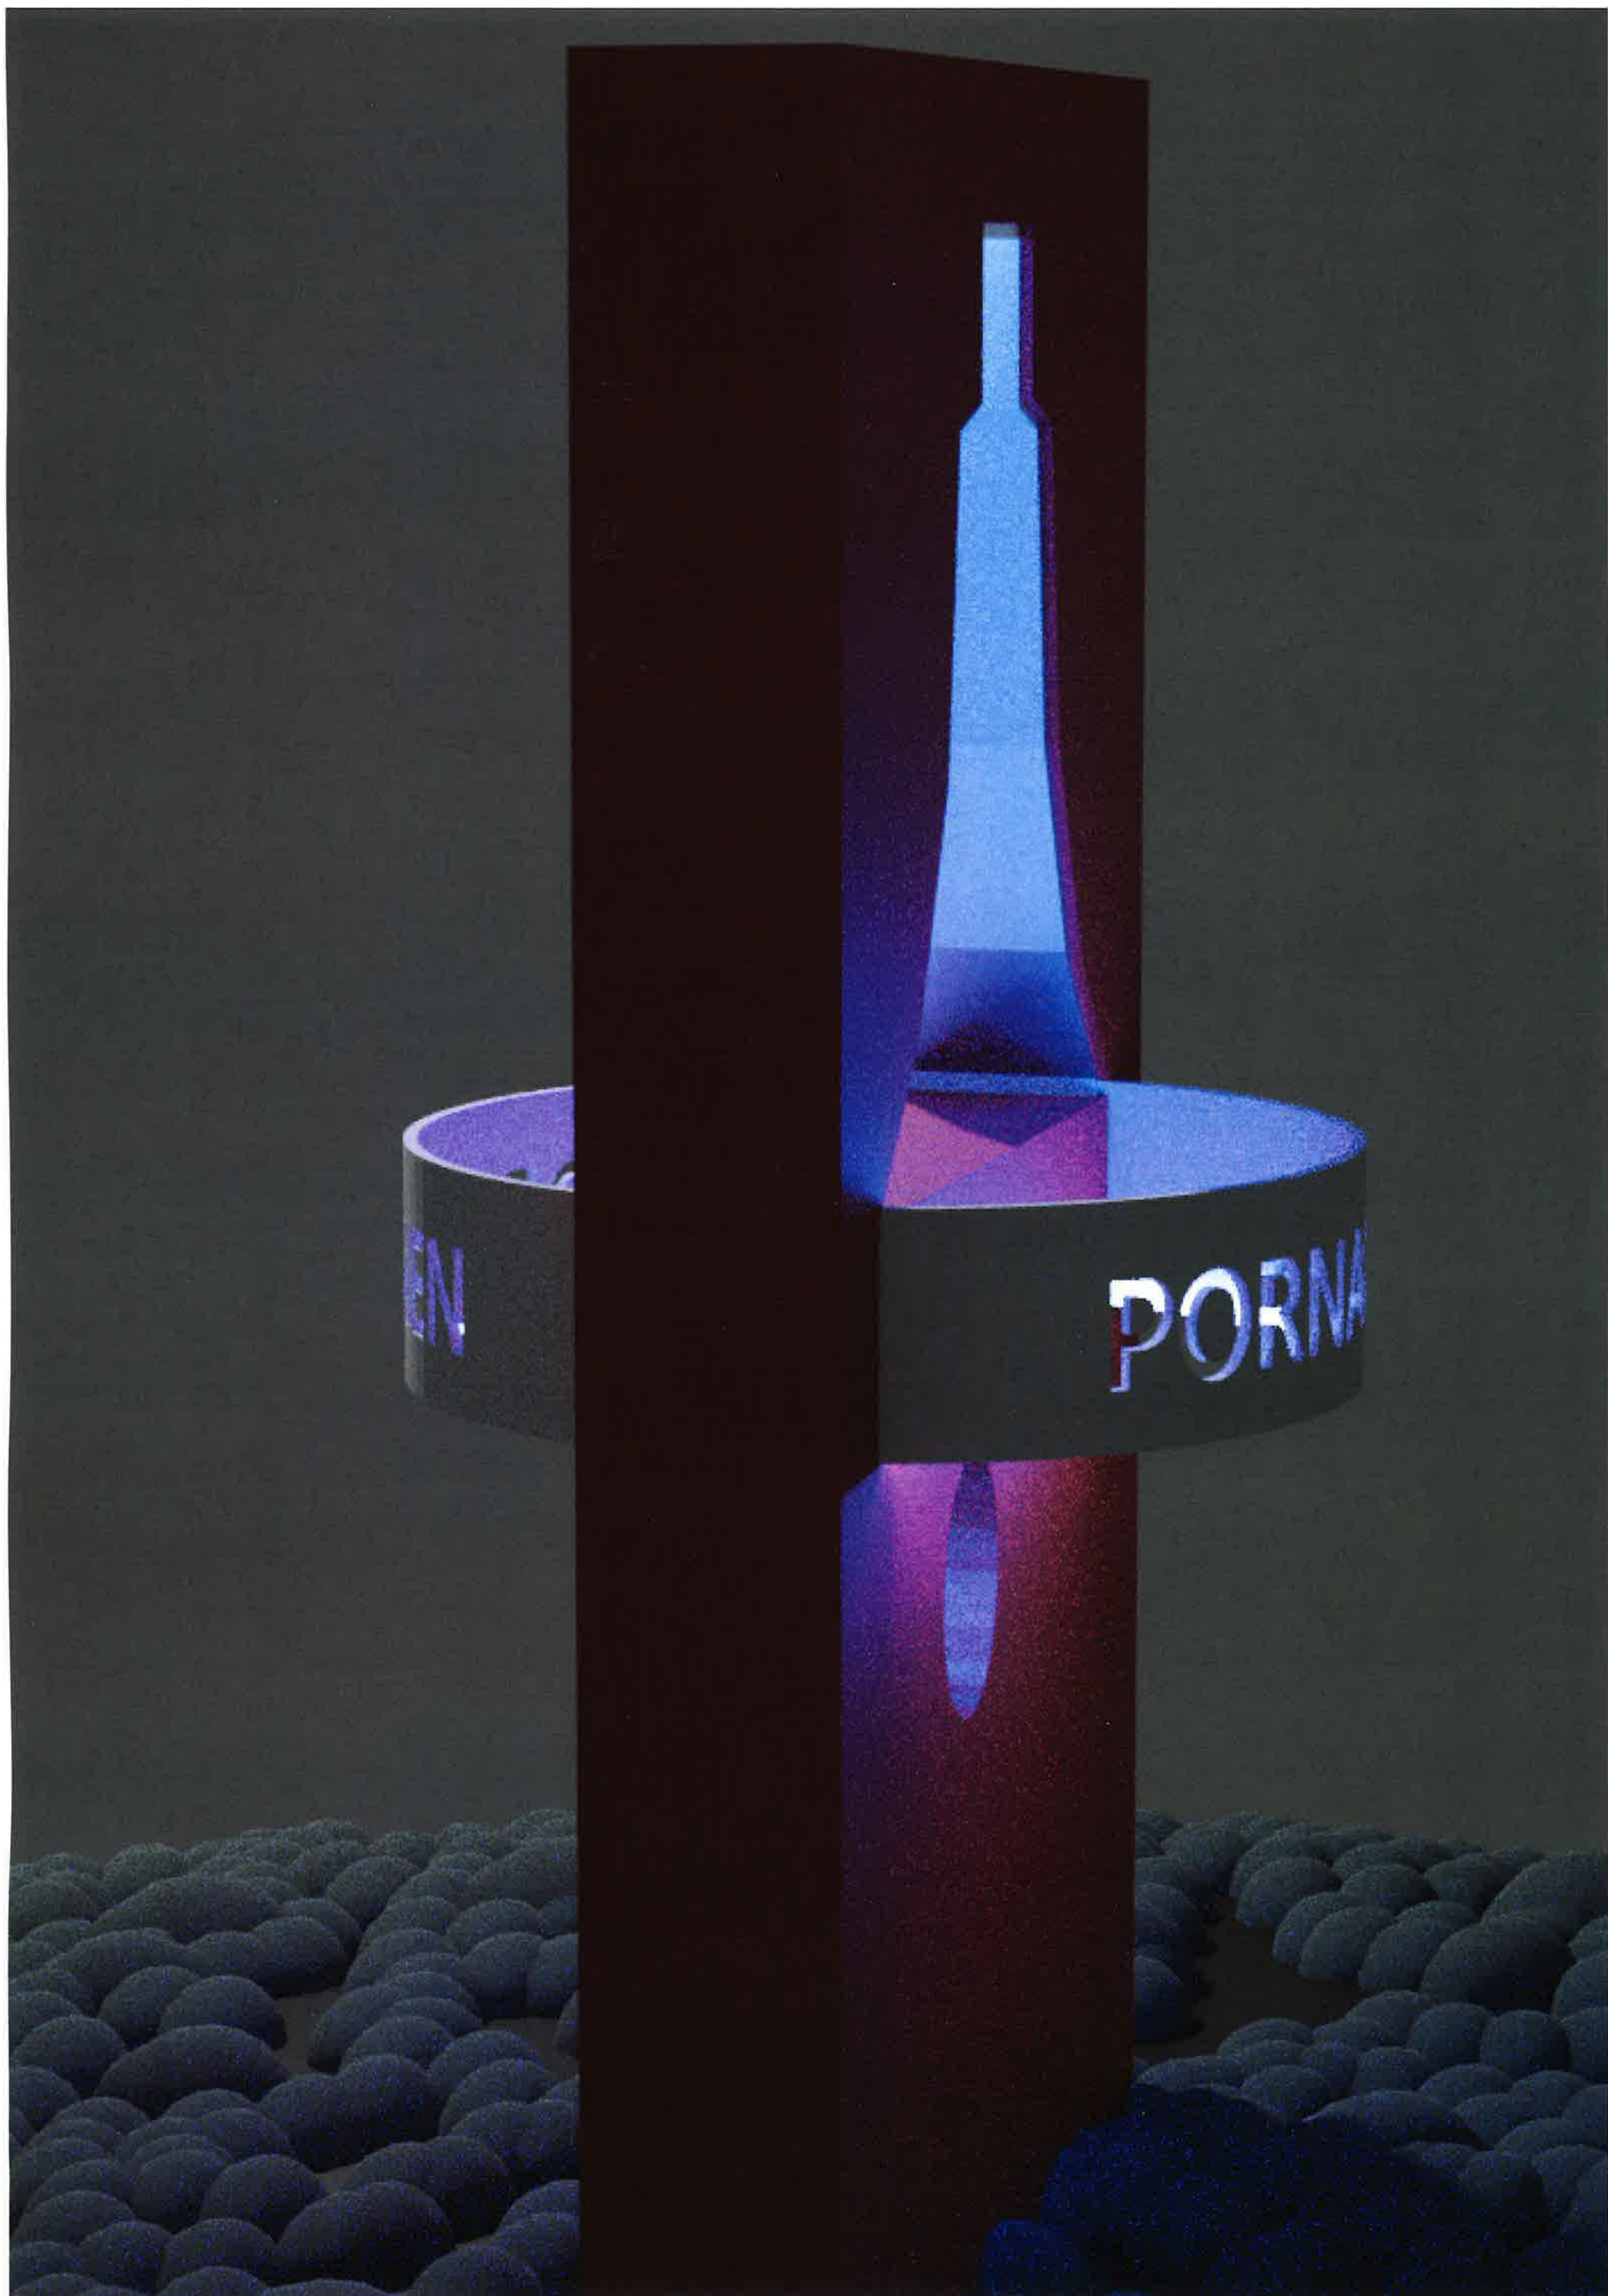

"Maamerki"