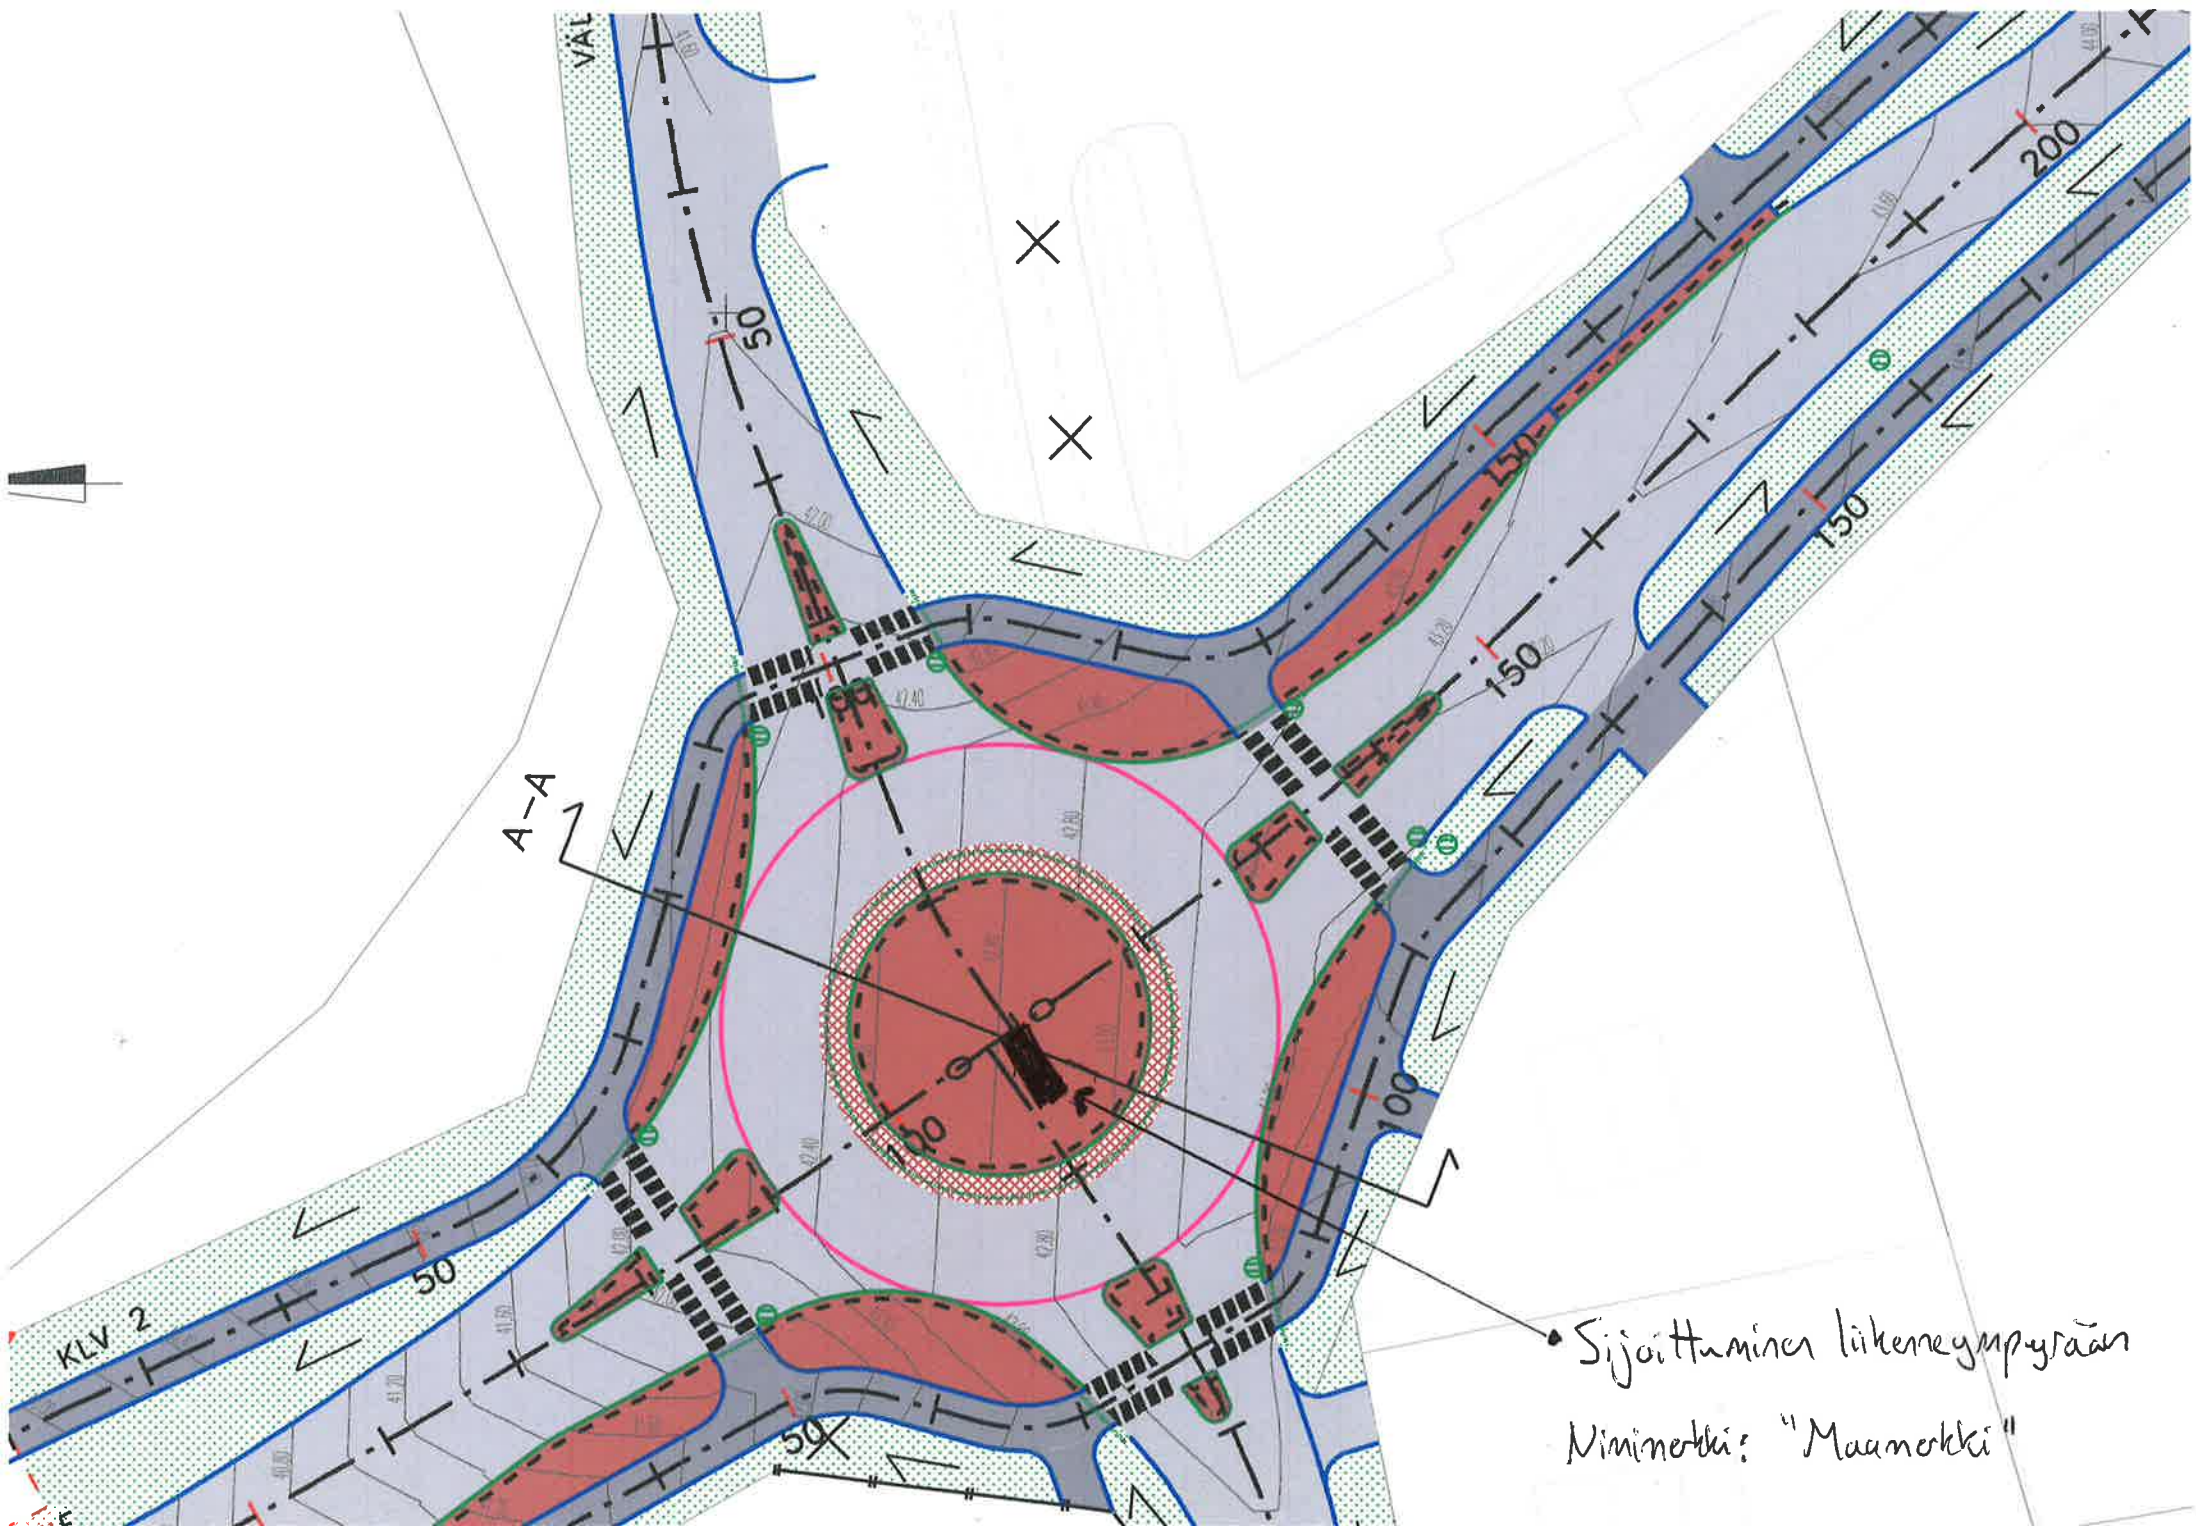

"Maamerkki"

"Maamerkki"

"Maamerkki"

"Maamerki"

• Sijoittaminen liikenevympyrään  
Nimimerkki: "Maamerkki"

## ” KOOLLE KUTSU ”

Taideteos on ennenkaikkea kunnianosoitus kylän naisille, jotka ovat aikoinaan tehneet pyyteetöntä työtä saadakseen hankittua kellon valmistuneeseen kirkkoon.

”KOOLLE KUTSU” kuvastaa sekä vahvistaa Pornaisten positiivista imagoa – kello symbolina houkuttelee vieraita ja luon tunnelmaa katukuvaan. Matkailijat siis ovat Tervetulleita Pornaisiin!

Samoin valaistus tehdään säänkestävällä Led – valotekniikalla. Taideteoksen alle tiivistetyn murskepedin päälle asennetaan minun toimesta vankka teräs palkisto, jonka päälle noin neljämetriä korkea teos kiinnitetään.

Tämän jälkeen liikenneympyrä maisemoidaan yhteistyössä kunnan kanssa esimerkiksi tummalla lohkomurskeella ja luonnonkivillä. Tavoitteena saada arkkitehtuurisesti pelkistetty ja selkeä kiertoliittymä ilman huollettavia kukka istutuksia.